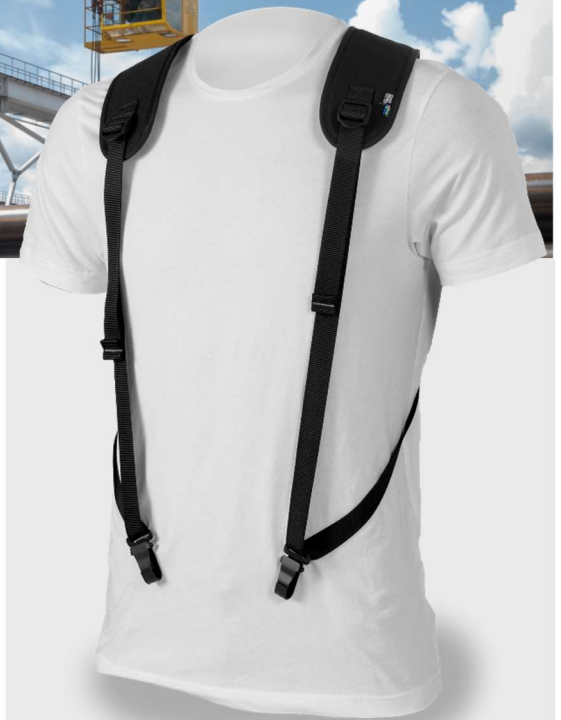

# Sacci Sele Basic

Artnr: 266038

Sacci Sele Basic är trots sitt namn ett av våra mest ergonomiska alternativ. Selen som fäster med två karbinhakar i den utrustning du vill bära lämpar sig bra för längre arbetspass och tyngre enheter.

Med Sele Basic vill vi underlätta och effektivisera människors arbete samt erbjuda möjligheten att förebygga ogynnsam belastning och arbetsskada. Då vikten fördelas över bägge skuldror och även på ryggen så kan man minska skadlig belastning på övriga delar av kroppen.

Längden på selen anpassar du enkelt med remmarna för att passa olika användare eller preferenser.

Sele Basic fungerar bland annat för styr- och reglerenheter eller liknande. Karbinhakarna passar fästpunkter med upp till 7,5mm i diameter och har en bredd på 12mm.